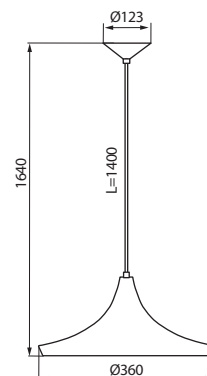

AVINI

AVINI W/G

AVINI B/G

Kanlux

Model	Code	Color	Power [W]
AVINI W/G	24300	biało-złoty / white and gold / біло-золотий	max 60
AVINI B/G	24301	czarno-złoty / black and gold / чорно-золота	max 60

220-240V ~
50/60Hz

[mm]
2 x (0,5-2,5)

IP
20

ERC

CE

PL

obudowa: aluminium

GB

casing: aluminium

RUS

корпус: алюминий